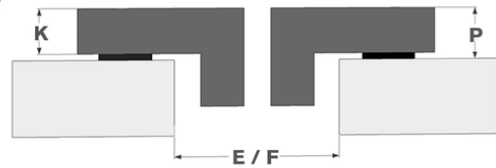

**Afmetingen**

- Product afmetingen (BxDxH) (mm) 780 x 520 x 41
- Uitsnijding werkblad (BxD) (mm) 750 x 490

**Technische eigenschappen**

- Aansluitwaarde (W) 7000
- Elektrische aansluiting 220-240V 1L+N
- Frequentie (Hz) 50-60
- Netto gewicht (kg) 8,4

Afmetingen

	A	B	C	D	H
mm	780	520	740	480	41

Opbouw

	E	F	K	P	X
mm	750	490	4	6	50

Vlakbouw

	E	F	S	T	K	P	X
mm	750	490	784	524	4	6	50