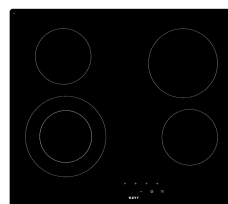

**Vitrokeramisch - Comfort**  
**4-zones 78 cm**  
**Glas**

EAN 5414425011193

**Kookzones**

- 4-zones
- Vooraan links : 1000/2200 W - 135/210 mm
- Achteraan links : 1200 W - 145 mm
- Vooraan rechts : 1800 W - 180 mm
- Achteraan rechts : 1800 W - 180 mm

**Functies & kenmerken**

- Grill functie -
- Automatische pot detectie -
- Restwarmte aanduiding ▪
- Kinderbeveiliging ▪
- Pauze functie -
- Timers Aankookautomaat

**Design**

- Bediening Touch sensorbediening
- Kleur display Rood
- Glasrand Afgeronde boord
- Inbouw methode Opbouw, Vlakbouw

**Afmetingen**

- Product afmetingen (BxDxH) (mm) 780 x 520 x 41
- Uitsnijding werkblad (BxD) (mm) 750 x 490

**Technische eigenschappen**

- Aansluitwaarde (W) 7000
- Elektrische aansluiting 220-240V 1L+N
- Frequentie (Hz) 50-60
- Netto gewicht (kg) 8,4