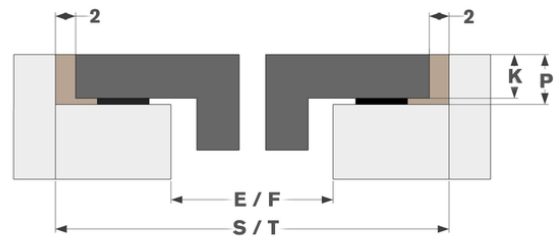

**Afmetingen**

- Product afmetingen (BxDxH) (mm) 780 x 520 x 41
- Uitsnijding werkblad (BxD) (mm) 750 x 490

**Technische eigenschappen**

- Aansluitwaarde (W) 7000
- Elektrische aansluiting 220-240V 1L+N
- Frequentie (Hz) 50-60
- Netto gewicht (kg) 8,4

Afmetingen

	A	B	C	D	H
mm	780	520	740	480	41

Opbouw

	E	F	K	P	X
mm	750	490	4	6	50

Vlakbouw

	E	F	S	T	K	P	X
mm	750	490	784	524	4	6	50