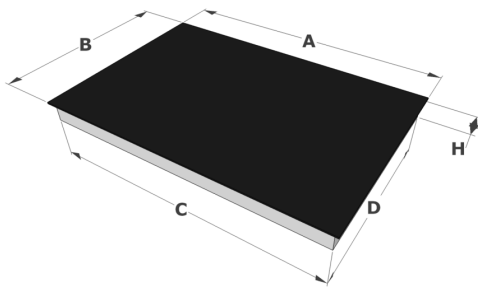

**Afmetingen**

- Product afmetingen (BxDxH) (mm) 780 x 520 x 41
- Uitsnijding werkblad (BxD) (mm) 750 x 490

**Technische eigenschappen**

- Aansluitwaarde (W) 7000
- Elektrische aansluiting 220-240V 1L+N
- Frequentie (Hz) 50-60
- Netto gewicht (kg) 8,4

Afmetingen

	A	B	C	D	H
mm	780	520	740	480	41

Opbouw

	E	F	K	P	X
mm	750	490	4	6	50

Vlakbouw

	E	F	S	T	K	P	X
mm	750	490	784	524	4	6	50