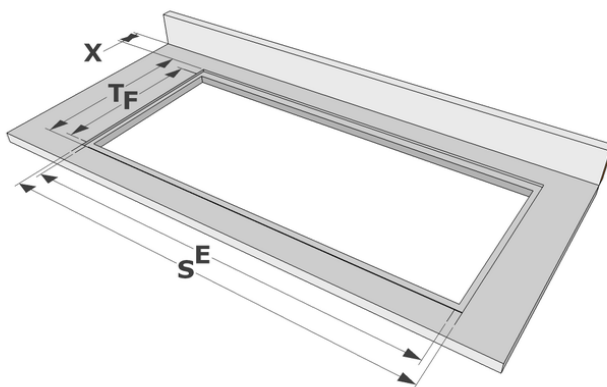

**Afmetingen**

- Product afmetingen (BxDxH) (mm) 780 x 520 x 41
- Uitsnijding werkblad (BxD) (mm) 750 x 490

**Technische eigenschappen**

- Aansluitwaarde (W) 7000
- Elektrische aansluiting 220-240V 1L+N
- Frequentie (Hz) 50-60
- Netto gewicht (kg) 8,4

Afmetingen

	A	B	C	D	H
mm	780	520	740	480	41

Opbouw

	E	F	K	P	X
mm	750	490	4	6	50

Vlakbouw

	E	F	S	T	K	P	X
mm	750	490	784	524	4	6	50